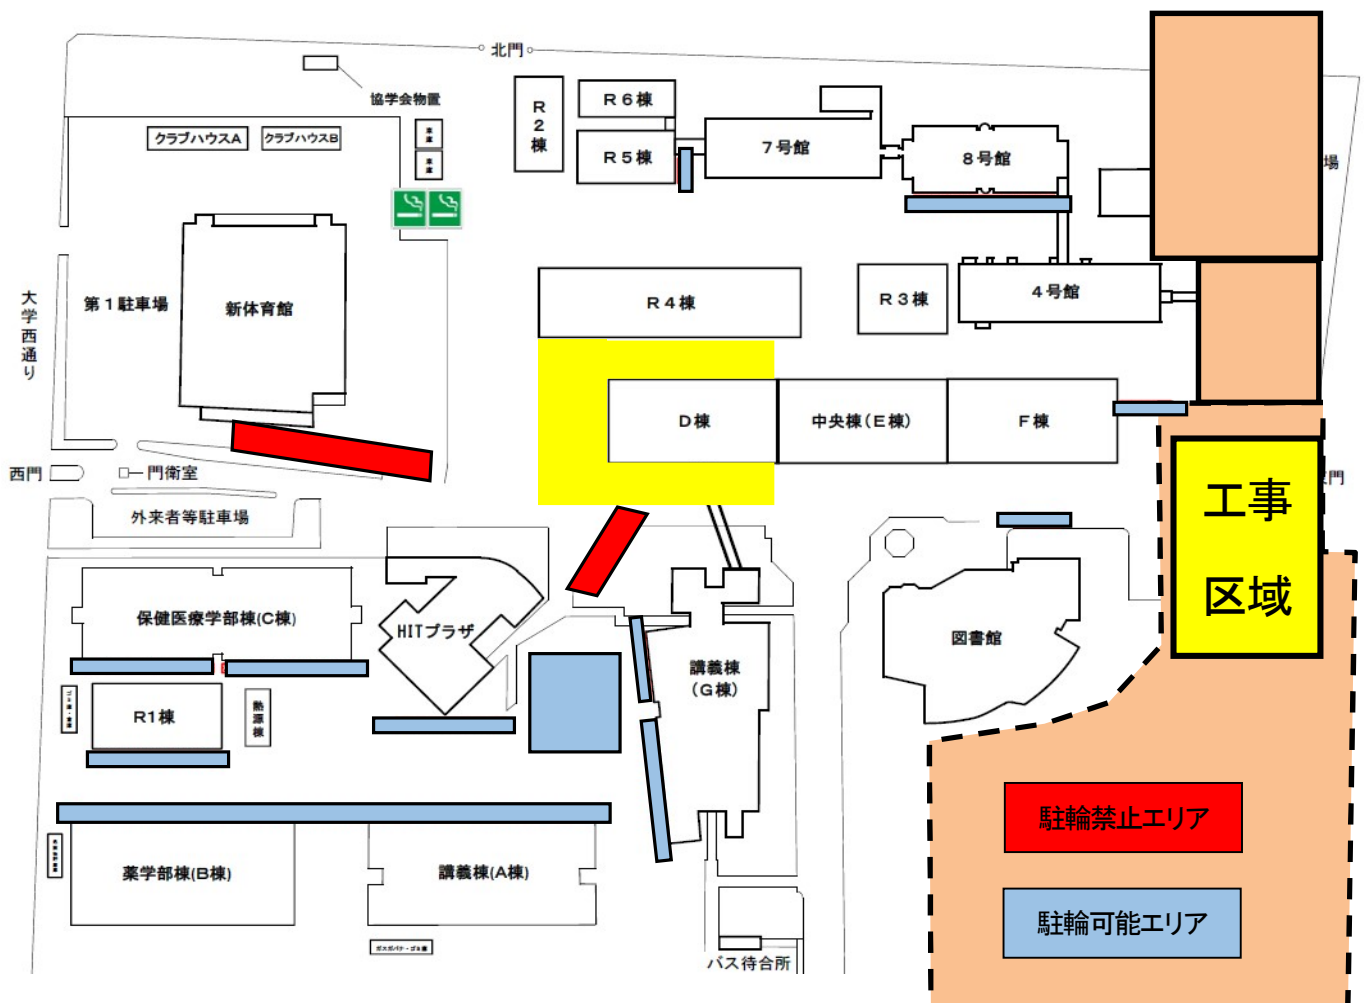

各位

北海道科学大学 入試広報センター長

**7月25日(日)開催オープンキャンパス実施に係る駐輪場利用について**

7月25日(日)実施のオープンキャンパス開催にあたり、駐輪場の閉鎖についてご協力願います。

7月24日(土)午前9:00～7月25日(日)終日の間、下図の赤枠の「G棟北側」「体育館南側」の2カ所の駐輪場を利用禁止とし駐輪場を撤去させていただきますのでご協力をお願いいたします。

期間中の駐輪については、下図の青枠「G棟中庭」「A棟北側」「B棟北側」「C棟南側」「8号館・7号館周辺」の駐輪場をご利用ください。

なお上記期間中に赤枠内へ駐輪している自転車については、「G棟中庭」へ移動いたしますのでご了承ください。

以上