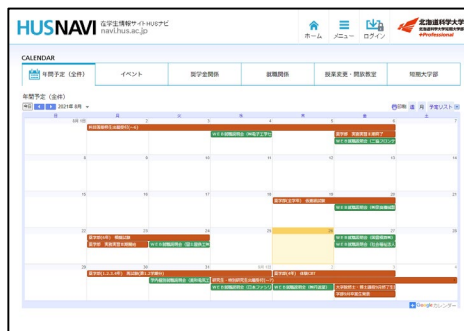

3月25日から、新システム「HUS-UNIPA」を導入します！

HUS-UNIPA

HUSナビ、moodle、キャンパス情報システム、CDSSの
主な機能がHUS-UNIPAに一本化されます！

HUS-UNIPAに一本化される機能

HUSナビ

お知らせ、掲示、休補講、
行事カレンダー、シラバス、
オフィスアワー

- * 各種資料はそのまま残ります
- * HUS-UNIPAのマニュアルもここに掲載します

moodle