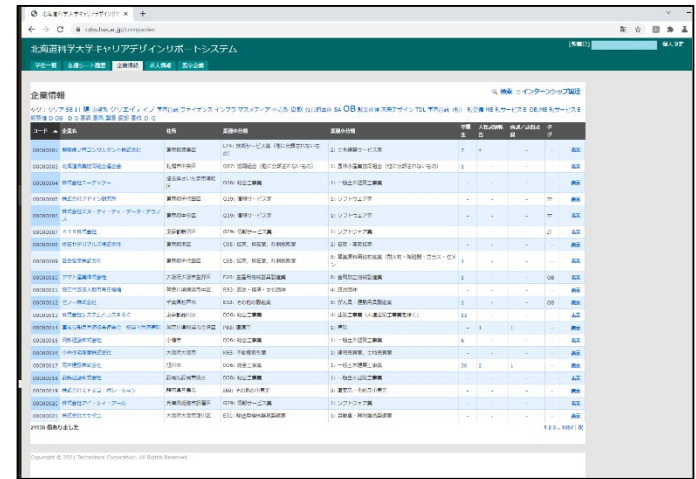

出席登録、授業支援

- * 出席はスマホで登録します
(スマホを持っていない人はノートPC)
- * 授業支援機能は引き続き
moodleを使う科目があるので、
先生の指示に従ってください

HUS-UNIPAに一本化される機能

キャンパス情報システム

全ての機能がHUS-UNIPAに移行します

CDSS

全ての機能がHUS-UNIPAに移行します

* 就職の機能は6月からオープンしますので、それまではCDSSを使います