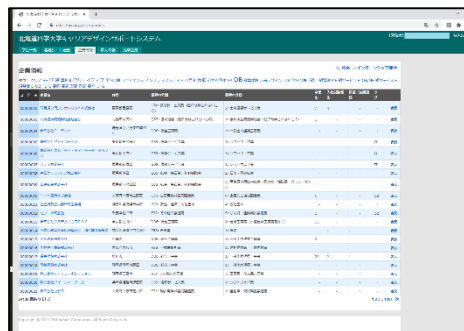

3月25日から、新システム「HUS-UNIPA」を導入します！

HUS-UNIPA

HUSナビ、moodle、キャンパス情報システム、CDSSの
主な機能がHUS-UNIPAに一本化されます！

HUS-UNIPAに一本化される機能

HUSナビ

お知らせ、掲示、休補講、
行事カレンダー、シラバス、
オフィスアワー

- * 各種資料はそのまま残ります
- * HUS-UNIPAのマニュアルもここに掲載します

moodle