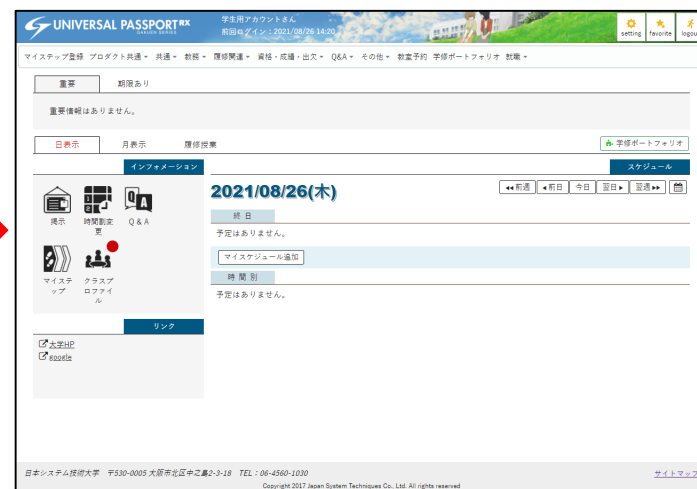

3月25日から、新システム「HUS-UNIPA」を導入します！

HUS-UNIPA

HUSナビ、moodle、キャンパス情報システム、CDSSの
主な機能がHUS-UNIPAに一本化されます！

HUS-UNIPAに一本化される機能

HUSナビ

お知らせ、掲示、休補講、
行事カレンダー、シラバス、
オフィスアワー

- * 各種資料はそのまま残ります
- * HUS-UNIPAのマニュアルもここに掲載します

moodle