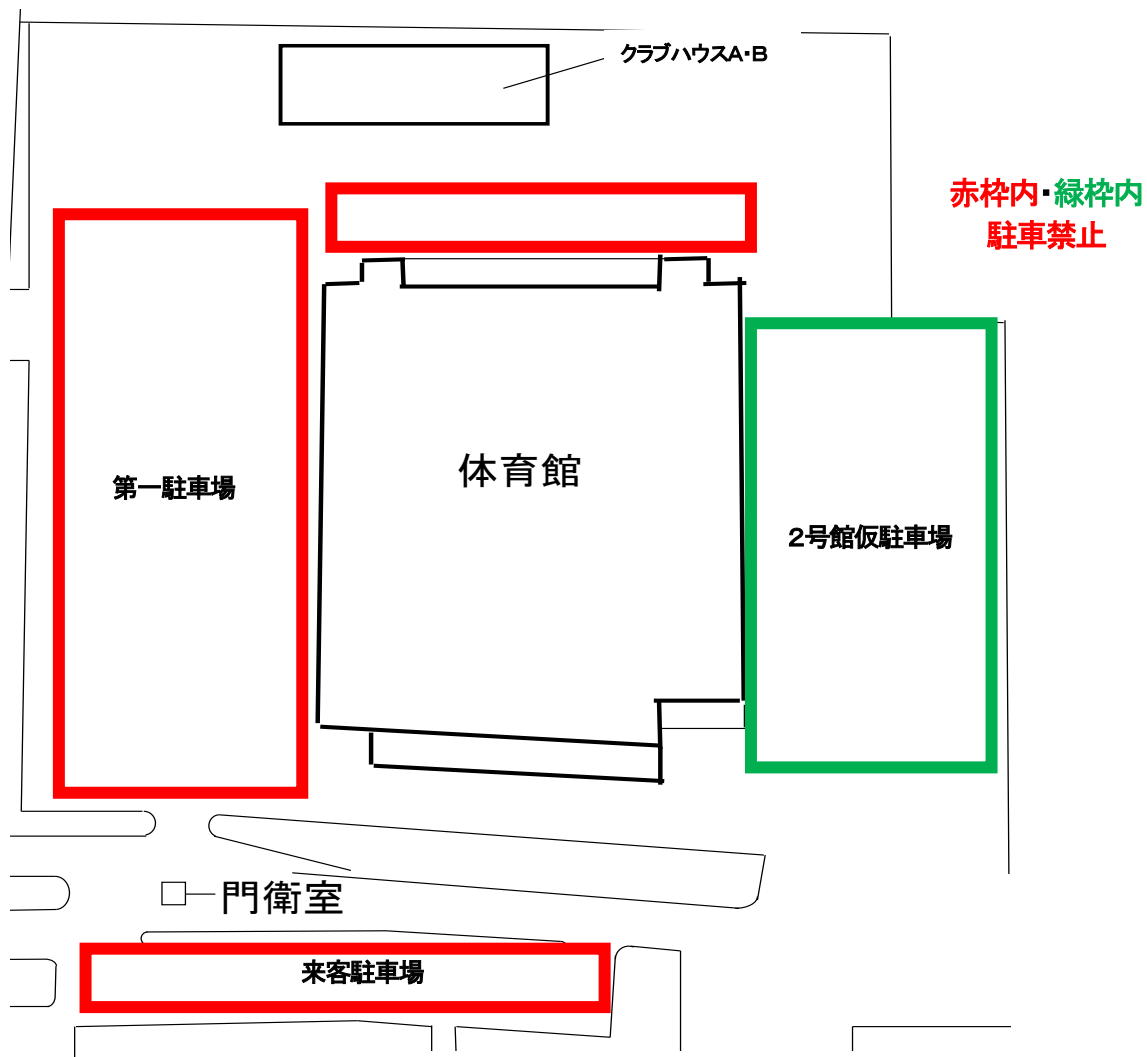

平成31年 2月26日

各位

北海道科学大学 入試広報センター長

第4回オープンキャンパス実施に係る駐車禁止エリアについて

平成31年3月16日(土)、北海道科学大学・北海道科学大学短期大学部合同の第4回オープンキャンパスの実施に伴い、下記のとおり、第一駐車場および来客駐車場、2号館仮駐車場を全面駐車禁止といたします。

なお、期間内の駐車については、他の駐車場をご利用ください。

記

駐車禁止期間 **緑枠内:平成31年3月15日(金) ~ 3月16日(土)**
赤枠内:平成31年3月16日(土)

以上