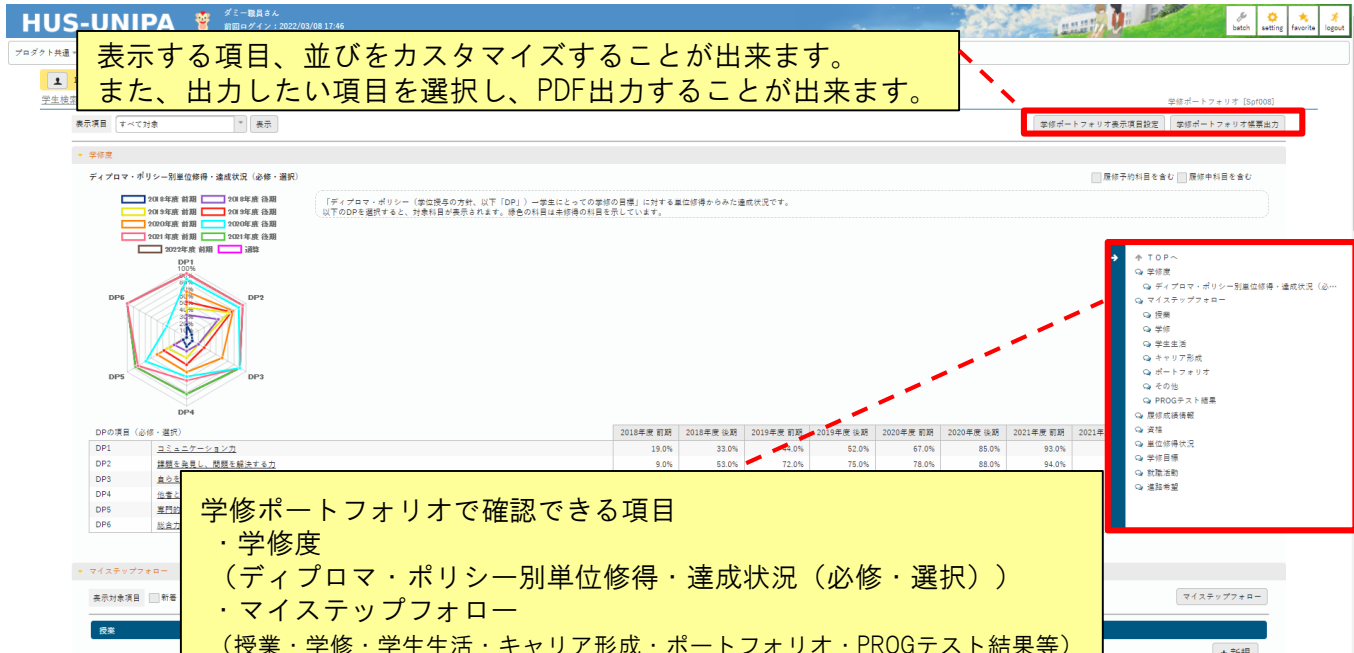

12-1 | 学修ポートフォリオ（学生向け）

(1)HUS-UNIPAに登録されている学修ポートフォリオ（学修度、履修成績情報、GPA推移表、単位修得状況等）が確認できます。

マイステップ → 学修ポートフォリオをクリック

- 学修ポートフォリオで確認できる項目
- ・学修度
(ディプロマ・ポリシー別単位修得・達成状況 (必修・選択))
 - ・マイステップフォロー
(授業・学修・学生生活・キャリア形成・ポートフォリオ・PROGテスト結果等)
 - ・履修成績情報
 - ・資格
 - ・GPA推移表
 - ・単位修得状況
 - ・学修目標
 - ・就職活動
 - ・進路希望