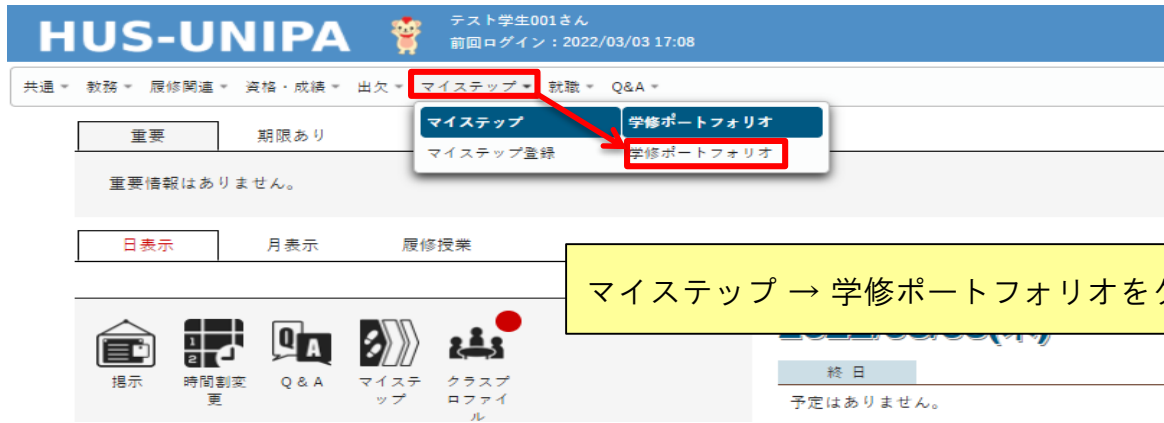

12-1 | 学修ポートフォリオ（学生向け）

(1)HUS-UNIPAに登録されている学修ポートフォリオ（学修度、履修成績情報、GPA推移表、単位修得状況等）が確認できます。

マイステップ → 学修ポートフォリオをクリック

- 学修ポートフォリオで確認できる項目
- ・学修度
(ディプロマ・ポリシー別単位修得・達成状況 (必修・選択))
 - ・マイステップフォロー
(授業・学修・学生生活・キャリア形成・ポートフォリオ・PROGテスト結果等)
 - ・履修成績情報
 - ・資格
 - ・GPA推移表
 - ・単位修得状況
 - ・学修目標
 - ・就職活動
 - ・進路希望