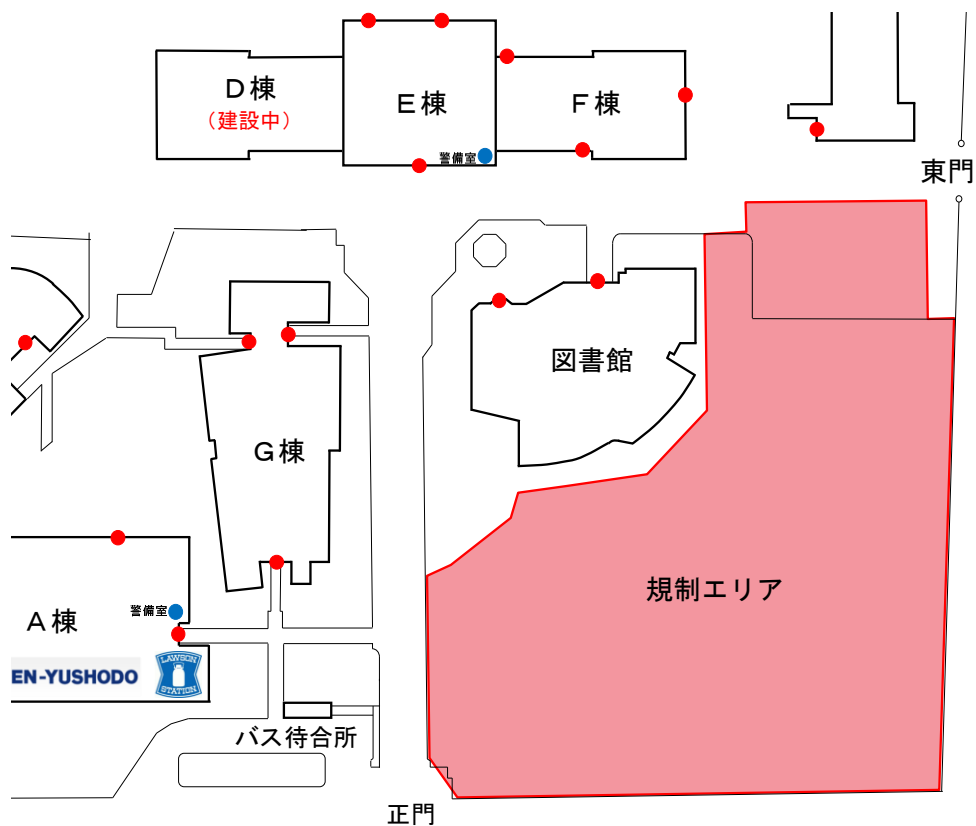

教職員及び学生のみなさまへ

高校校舎新設工事に伴う規制について(お知らせ)

高校校舎新設工事に伴い、下記のとおり図書館庭園の一部立ち入りを規制します。

ご迷惑をおかけいたしますが、ご協力をお願いいたします。

記

- 1 工事件名 高校校舎新設工事
- 2 工事日程 2020年8月17日(月)～
- 3 規制場所 下図のとおり

以上

2020年8月8日  
財務部 管財課