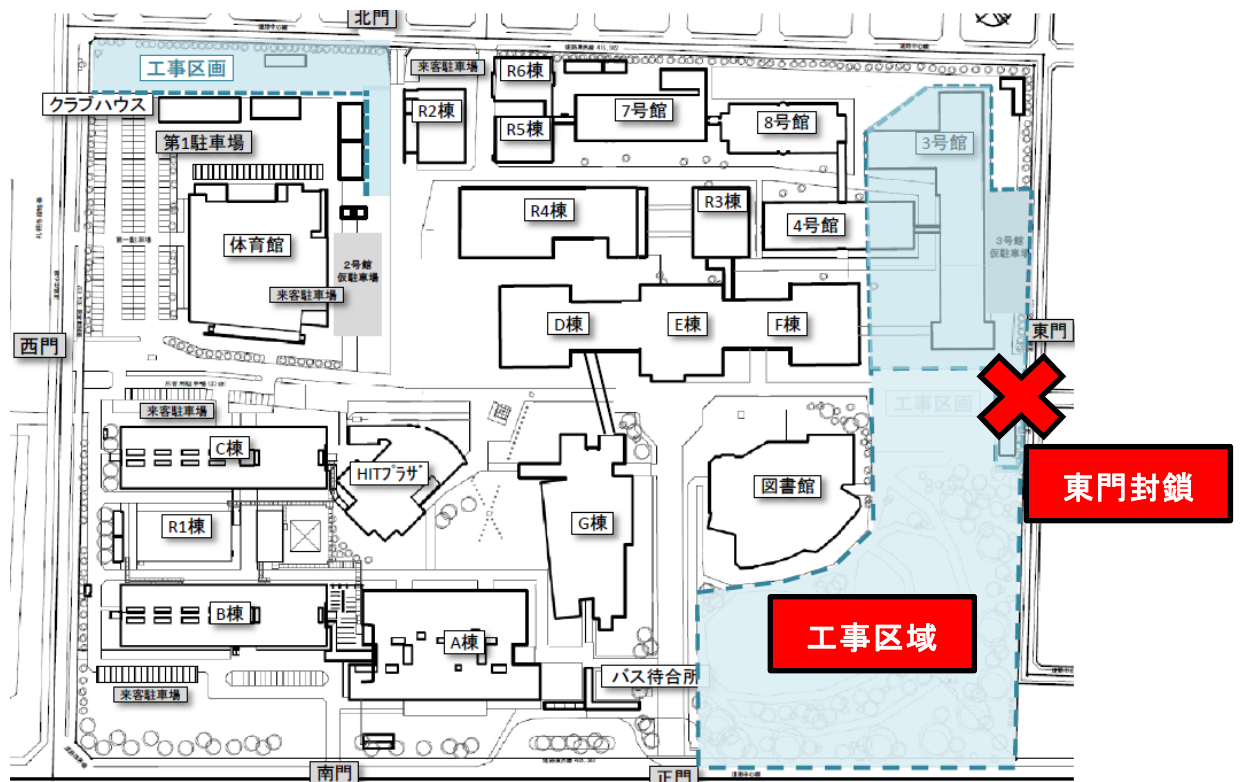

教職員及び学生のみなさまへ

高校校舎新築工事に伴う規制について(お知らせ)

高校校舎新築工事に伴い、下記のとおり工事区域が拡大されます。
工事に伴い校舎竣工までの間、東門を一時封鎖いたします。
ご迷惑をおかけいたしますが、ご協力をお願いいたします。

記

- 1 工事件名 高校校舎新築工事
- 2 工事日程 2021年4月1日(木)から
- 3 工事区域 下図のとおり
- 4 規制内容 東門封鎖

以上