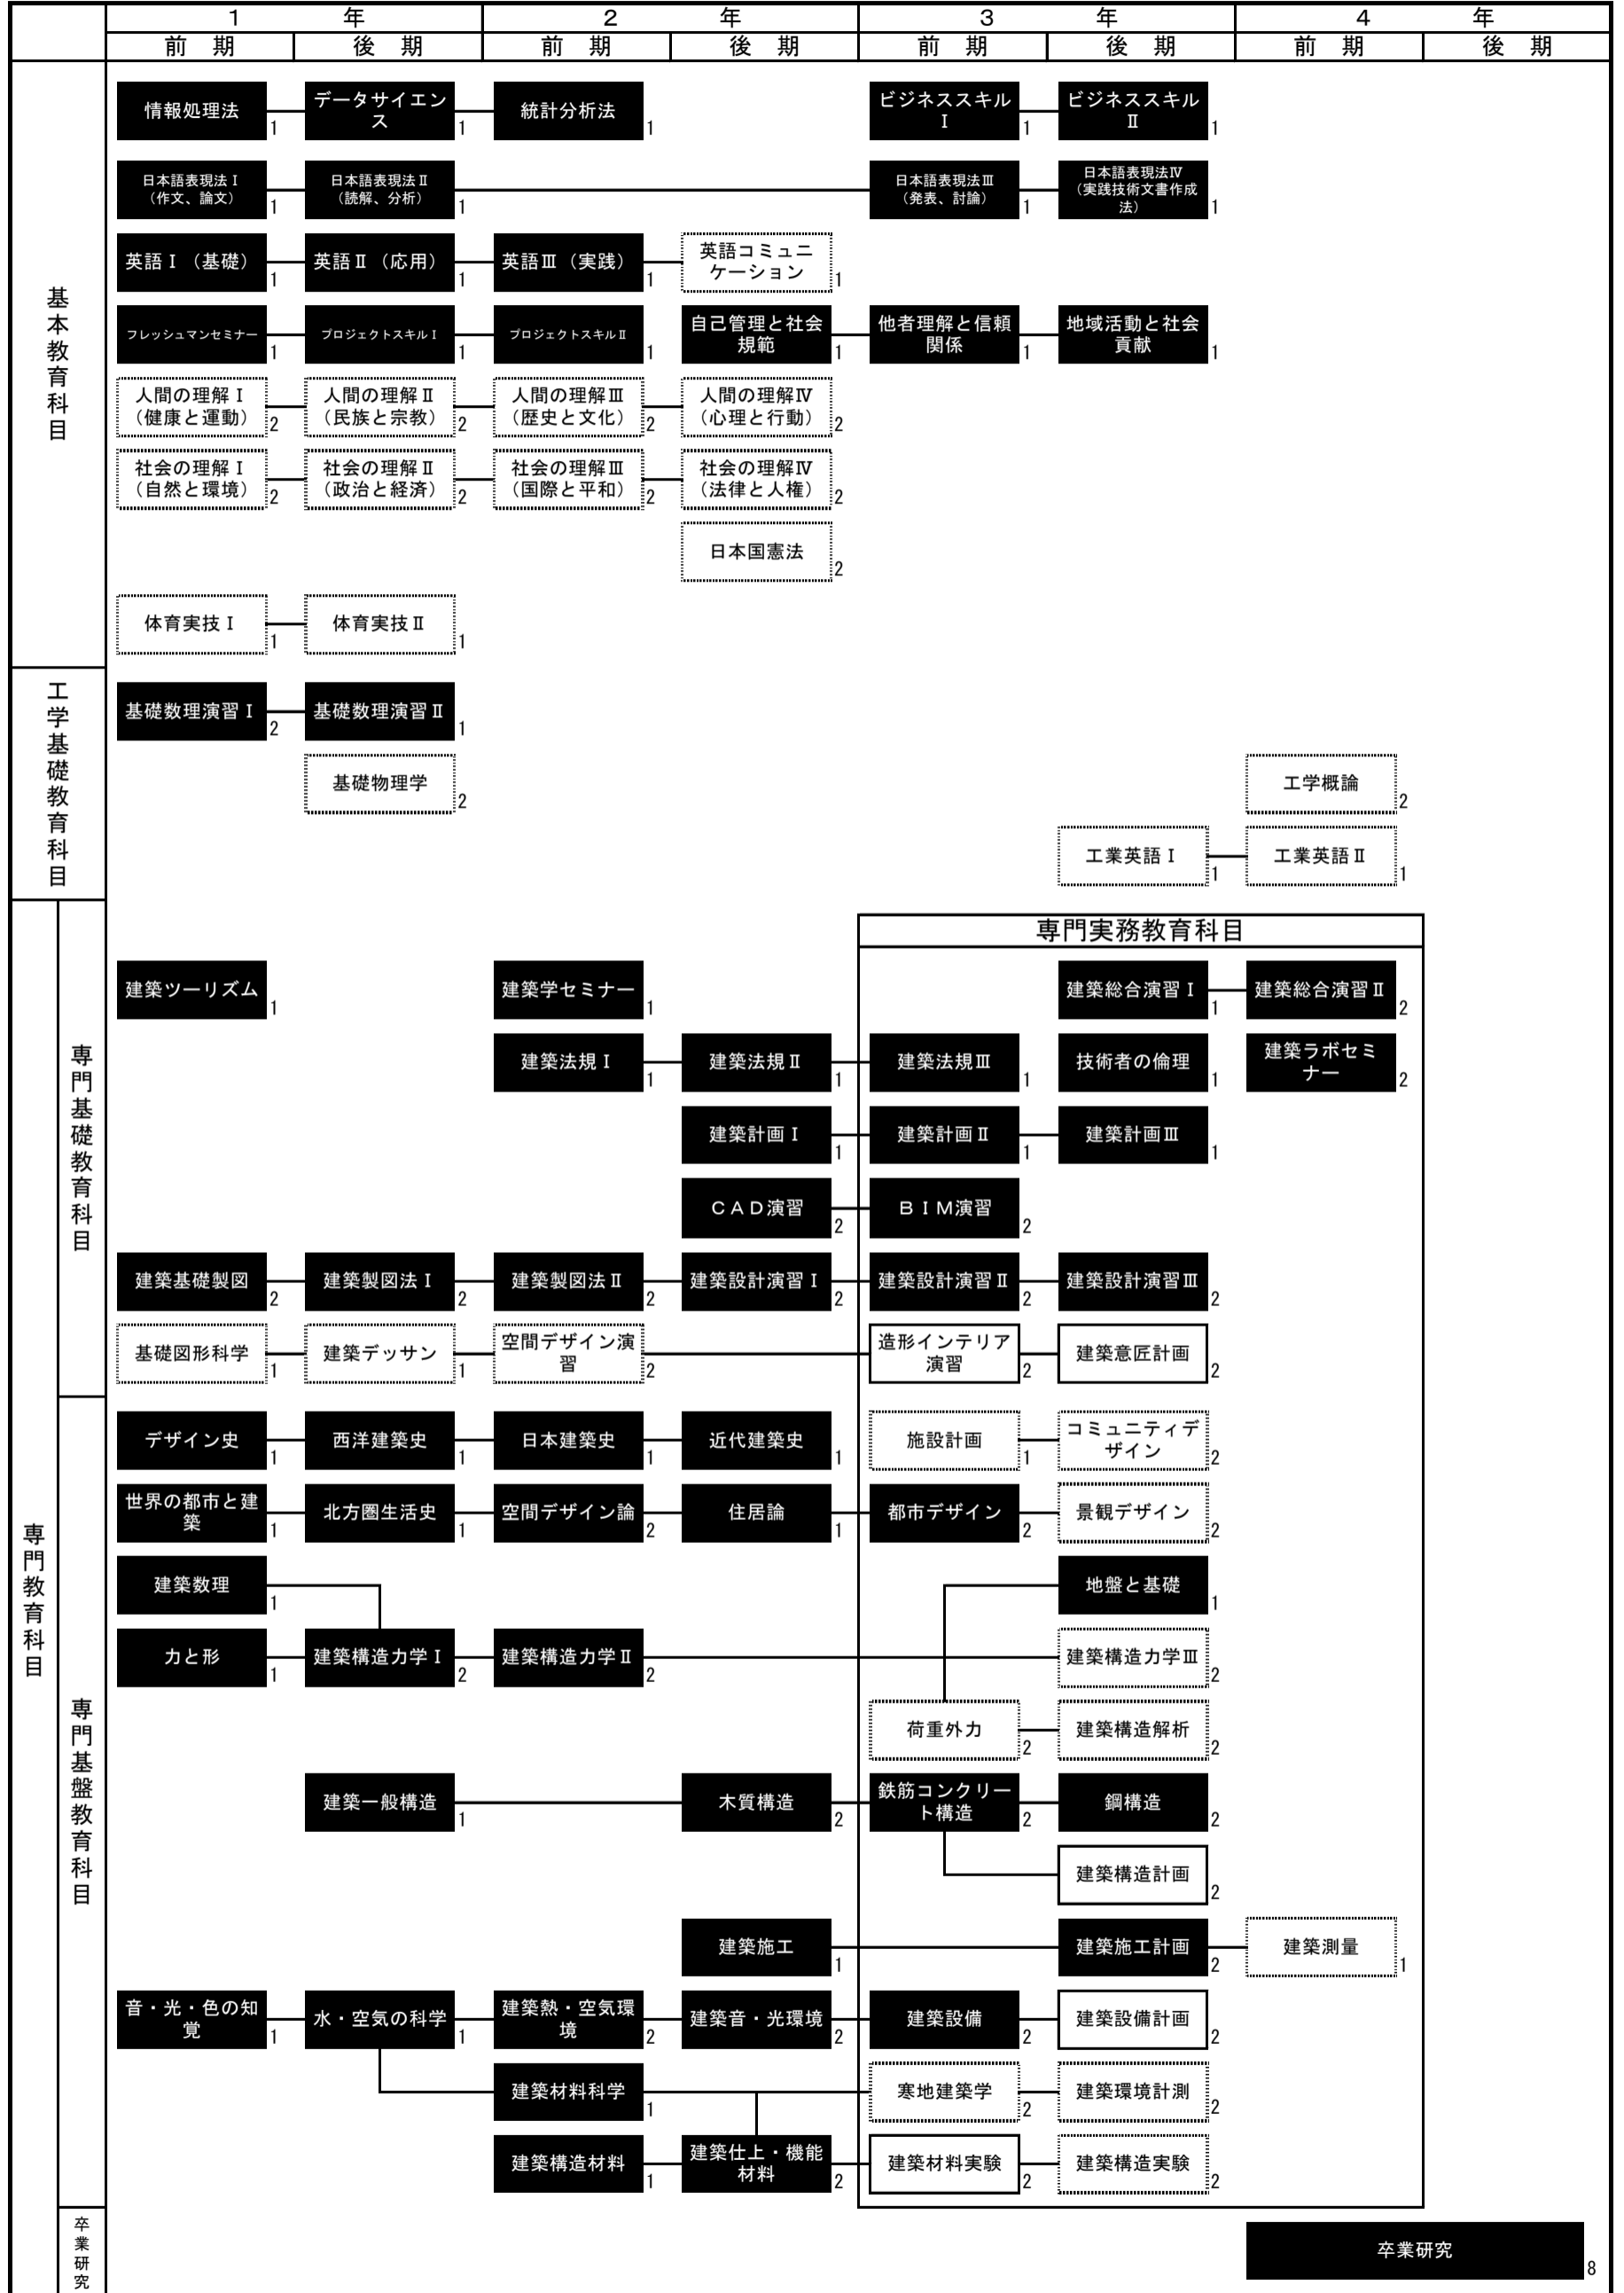

IV. 2021年度以降入学生用カリキュラム系統表（建築学科）

(注1) 科目名の枠外に付いている数値は単位数を示す。